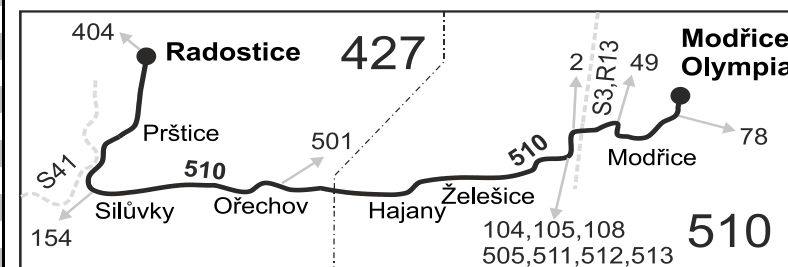

SOBOTA + NEDELE

Úsek	Zóna	Zastávka	121	123	103	105	107	109	111	113	115	117	119
			Ⓢ†	Ⓢ†	Ⓢ†	Ⓢ†	Ⓢ†	Ⓢ†	Ⓢ†	Ⓢ†	Ⓢ†	Ⓢ†	Ⓢ†
			♿	♿	♿	♿	♿	♿	♿	♿	♿	♿	♿
	510	Modřice, Olympia			6:17	8:17	10:17	12:17	14:17	16:17	18:17	20:17	22:47
	510	Modřice, Olympia jih (z)			6:19	8:19	10:19	12:19	14:19	16:19	18:19	20:19	22:49
	510	Modřice, drubežářské závody (z)			6:20	8:20	10:20	12:20	14:20	16:20	18:20	20:20	22:50
	510	Modřice, nám.			6:23	8:23	10:23	12:23	14:23	16:23	18:23	20:23	22:53
	510	Modřice, Masarykova			6:24	8:24	10:24	12:24	14:24	16:24	18:24	20:24	22:54
	510	Modřice, Husova (z)			6:25	8:25	10:25	12:25	14:25	16:25	18:25	20:25	22:55
	510	Modřice, žel.st.			6:26	8:26	10:26	12:26	14:26	16:26	18:26	20:26	22:56
		⇒ S3 Židlochovice/Hustopeče			6:47	8:47	10:47	12:47	14:47	16:47	18:47	20:47	23:17
		⇒ S3 Brno (-Křižanov)			6:41	8:41	10:41	12:41	14:41	16:41	18:41	20:41	
		⇒ 512 Dolní Kounice (-Kupařovice)			6:30	8:30	10:30	12:30	14:30	16:30	18:30	20:30	
	510	Modřice, smyčka	0:31	1:31	6:31	8:31	10:31	12:31	14:31	16:31	18:31	20:31	23:00
	510	Modřice, Tyršova (o)	0:32	1:32	6:32	8:32	10:32	12:32	14:32	16:32	18:32	20:32	23:01
	510	Želešice, na kopci	0:35	1:35	6:35	8:35	10:35	12:35	14:35	16:35	18:35	20:35	23:04
	510	Želešice, host.	0:36	1:36	6:36	8:36	10:36	12:36	14:36	16:36	18:36	20:36	23:05
	510	Želešice, u Sulzrů	0:36	1:36	6:37	8:37	10:37	12:37	14:37	16:37	18:37	20:37	23:05
	510	Želešice, u dálnice (z)	0:37	1:37	6:38	8:38	10:38	12:38	14:38	16:38	18:38	20:38	23:06
	510	Hajany	0:39	1:39	6:40	8:40	10:40	12:40	14:40	16:40	18:40	20:40	23:08
	427	Ořechov, tábor (z)			6:42	8:42	10:42	12:42	14:42	16:42	18:42	20:42	23:10
	427	Ořechov, zdrav.stř.			6:43	8:43	10:43	12:43	14:43	16:43	18:43	20:43	23:11
	427	Ořechov, ObÚ			6:44	8:44	10:44	12:44	14:44	16:44	18:44	20:44	23:12
	427	Ořechov, Jeřábkova			6:46	8:46	10:46	12:46	14:46	16:46	18:46	20:46	23:14
	427	Ořechov, kravín (z)			6:47			12:47		18:47			23:15
	427	Silůvky			6:50			12:50		18:50			23:18
	427	Prštice, rozc.Hlína			6:52			12:52		18:52			23:20
	427	Prštice, u zámku			6:53			12:53		18:53			23:21
	427	Radostice, sokolovna			6:57			12:57		18:57			23:25