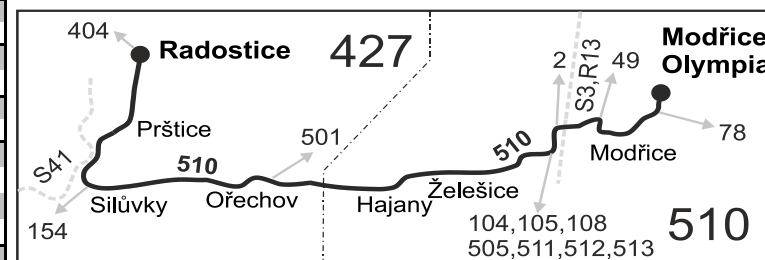

Číslo spoje:		120	122	102	104	106	108	110	112	114	116	118
Úsek	Zóna Zastávka	Ⓢ† ♿	Ⓢ† ♿	Ⓢ† ♿	Ⓢ† ♿	Ⓢ† ♿	Ⓢ† ♿	Ⓢ† ♿	Ⓢ† ♿	Ⓢ† ♿	Ⓢ† ♿	Ⓢ† ♿
	427 Radostice, sokolovna			4:30	7:00			13:00			19:00	
	427 Prštice, u zámku			4:33	7:03			13:03			19:03	
	427 Prštice, rozc.Hlína			4:34	7:04			13:04			19:04	
	427 Silůvky			4:36	7:06			13:06			19:06	
	427 Ořechov, kravín (z)			4:39	7:09			13:09			19:09	
	427 Ořechov, Jeřábkova			4:41	7:11	9:11	11:11	13:11	15:11	17:11	19:11	21:12
	427 Ořechov, ObÚ			4:43	7:13	9:13	11:13	13:13	15:13	17:13	19:13	21:14
	427 Ořechov, zdrav.stř.			4:45	7:15	9:15	11:15	13:15	15:15	17:15	19:15	21:15
	427 Ořechov, tábor (z)			4:46	7:16	9:16	11:16	13:16	15:16	17:16	19:16	21:16
	510 Hajany	0:18	1:18	4:48	7:18	9:18	11:18	13:18	15:18	17:18	19:18	21:18
	510 Želešice, u dálnice (z)	0:20	1:20	4:50	7:20	9:20	11:20	13:20	15:20	17:20	19:20	21:20
	510 Želešice, u Sulzrů	0:22	1:22	4:52	7:22	9:22	11:22	13:22	15:22	17:22	19:22	21:22
	510 Želešice, host.	0:23	1:23	4:53	7:23	9:23	11:23	13:23	15:23	17:23	19:23	21:23
	510 Želešice, na kopci	0:24	1:24	4:54	7:24	9:24	11:24	13:24	15:24	17:24	19:24	21:24
	510 Modřice, smyčka	0:28	1:28	4:58	7:28	9:28	11:28	13:28	15:28	17:28	19:28	21:28
	⇒ 2 Brno, Hlavní nádraží			5:06	7:36	9:30	11:30	13:30	15:30	17:30	19:30	21:36
	⇒ N94 Brno, Hlavní nádraží	0:30	1:30									
	510 Modřice, Brněnská (z)			4:59	7:29	9:29	11:29	13:29	15:29	17:29	19:29	21:29
	510 Modřice, žel.st.			5:01	7:32	9:32	11:32	13:32	15:32	17:32	19:32	21:32
	⇒ S3 Židlochovice				7:43	9:42	11:43	13:43	15:43	17:44	19:46	21:47
	⇒ S3 Brno (-Křížanov)			5:09	7:41	9:41	11:41	13:41	15:41	17:41	19:41	21:41
	510 Modřice, Husova (z)			5:02	7:33	9:33	11:33	13:33	15:33	17:33	19:33	21:33
	510 Modřice, Masarykova			5:03	7:34	9:34	11:34	13:34	15:34	17:34	19:34	21:34
	⇒ 49 Brno, Uzká				7:43	9:42	11:42	13:42	15:42	17:42	19:42	21:43
	⇒ N94 Brno, Hlavní nádraží			5:03								
	510 Modřice, nám.			5:04	7:35	9:35	11:35	13:35	15:35	17:35	19:35	21:35
	510 Modřice, Za mlýnem (z)			5:05	7:36	9:36	11:36	13:36	15:36	17:36	19:36	21:36
	510 Modřice, drubežářské závody (z)			5:06	7:37	9:37	11:37	13:37	15:37	17:37	19:37	21:37
	510 Modřice, Olympia			5:09	7:40	9:40	11:40	13:40	15:40	17:40	19:40	21:40
	⇒ 78 Brno, Židnice			5:10	7:40	9:46	11:46	13:46	15:46	17:46	19:46	

Vysvětlivky:

- ⇒ spoje navazující na linku 510
- (z) zastávka celodenně na znamení
- ♿ spoj s bezbariérově přístupným vozidlem
- Ⓢ jede v sobotu
- † jede v neděli a ve státem uznávané svátky