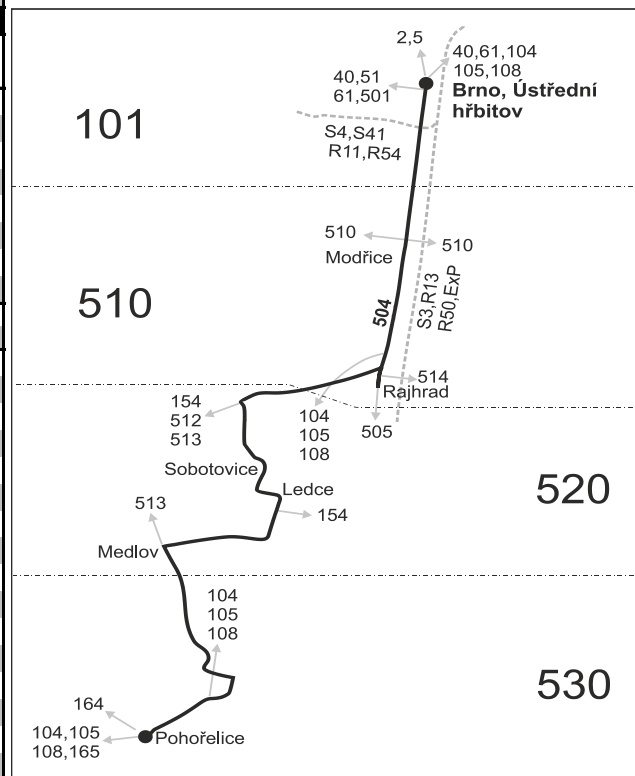

Číslo spoje:		301	303	305	307	309	311	313	315	317	319	321
Úsek	Zóna	Zastávka	Ⓢ	Ⓢ	Ⓢ	Ⓢ	Ⓢ	Ⓢ	Ⓢ	Ⓢ	Ⓢ	Ⓢ
Nelze vydat	101 Brno, Ústřední hřbitov	5:18		6:43								
	101 Brno, Novomoravská (z)	5:20		6:45								
	101 Brno, Moravské lány (z)	5:21		6:46								
	101 Brno, Moravská (z)	5:23		6:48								
	510 Modřice, smyčka	}	5:39	}	8:49	10:49	12:49	14:49	16:49	18:49	20:49	22:49
510 Modřice, Tyršova	5:25	5:40	6:50	8:50	10:50	12:50	14:50	16:50	18:50	20:50	22:50	
510 Rajhrad, MěÚ	}	5:46	6:56	8:56	10:56	12:56	14:56	16:56	18:56	20:56	22:56	
510 Rajhrad, žel.st.	přij.	}	5:48	6:58	8:58	10:58	12:58	14:58	16:58	18:58	20:58	22:58
⇒ 505 Židlochovice			5:59	6:59	8:59	10:59	12:59	14:59	16:59	18:59	20:59	22:59
⇒ 514 Židlochovice			6:00	7:00	9:00	11:00	13:00	15:00	17:00	19:00	21:00	23:00
510 Rajhrad, žel.st.	odj.	}	5:48	7:00	9:00	11:00	13:00	15:00	17:00	19:00	21:00	23:00
510 Rajhrad, Stará pošta (z)	5:31	5:52	7:04	9:04	11:04	13:04	15:04	17:04	19:04	21:04	23:04	
510 Rajhrad, GEIS (z)		5:53	7:05	9:05	11:05	13:05	15:05	17:05	19:05	21:05	23:05	
520 Syrovce	}	5:56	7:08	9:08	11:08	13:08	15:08	17:08	19:08	21:08	23:08	
520 Syrovce, Sobotovická (z)	}	5:57	7:09	9:09	11:09	13:09	15:09	17:09	19:09	21:09	23:09	
520 Sobotovice, transformátor (z)	}	6:00	7:12	9:12	11:12	13:12	15:12	17:12	19:12	21:12	23:12	
520 Sobotovice	}	6:02	7:14	9:14	11:14	13:14	15:14	17:14	19:14	21:14	23:14	
520 Ledce, ObÚ		5:39	6:04	7:16	9:16	11:16	13:16	15:16	17:16	19:16	21:16	23:16
520 Ledce, rozc. (z)		6:05	7:17	9:17	11:17	13:17	15:17	17:17	19:17	21:17	23:17	
520 Medlov, seniorcentrum		6:10	7:22	9:22	11:22	13:22	15:22	17:22	19:22	21:22	23:22	
520 Medlov		6:11	7:23	9:23	11:23	13:23	15:23	17:23	19:23	21:23	23:23	
520 Medlov, Kafilerie		6:14	7:26	9:26	11:26	13:26	15:26	17:26	19:26	21:26	23:26	
530 Pohořelice, Smolín		6:16	7:28	9:28	11:28	13:28	15:28	17:28	19:28	21:28	23:28	
530 Pohořelice, průmyslová zóna východ (z)		6:20	7:32	9:32	11:32	13:32	15:32	17:32	19:32	21:32	23:32	
530 Pohořelice, Brněnská		6:21	7:33	9:33	11:33	13:33	15:33	17:33	19:33	21:33	23:33	
530 Pohořelice, nám.		6:23	7:35	9:35	11:35	13:35	15:35	17:35	19:35	21:35	23:35	

Vysvětlivky:

- ⇒ spoje navazující na linku 504
- (z) zastávka celodenně na znamení
- }

Šťastnou cestu s IDS JMK