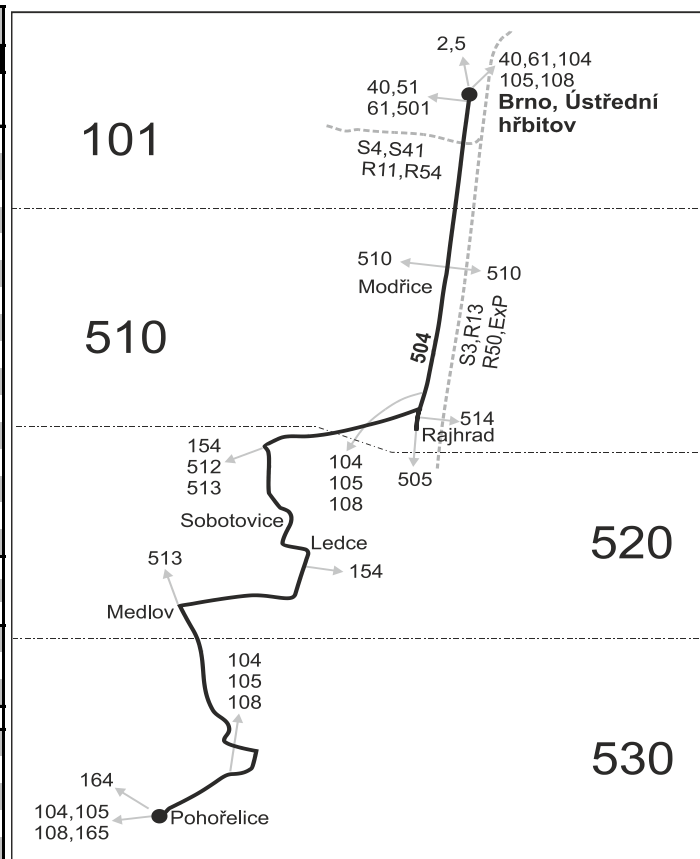

Číslo spoje:		300	512	304	306	308	310	312	314	316	318	320	
Úsek	Zóna	Zastávka	Ⓢ	Ⓢ	Ⓢ	Ⓢ	Ⓢ	Ⓢ	Ⓢ	Ⓢ	Ⓢ	Ⓢ	
	530 Pohořelice, nám.		4:23		6:23	8:23	10:23	12:23	14:23	16:23	18:23	20:23	22:23
	530 Pohořelice, Brněnská		4:24		6:24	8:24	10:24	12:24	14:24	16:24	18:24	20:24	22:24
	530 Pohořelice, průmyslová zóna východ (z)		4:26		6:26	8:26	10:26	12:26	14:26	16:26	18:26	20:26	22:26
	530 Pohořelice, Smolín		4:30		6:30	8:30	10:30	12:30	14:30	16:30	18:30	20:30	22:30
	520 Medlov, Kafilerie		4:32		6:32	8:32	10:32	12:32	14:32	16:32	18:32	20:32	22:32
	520 Medlov		4:35		6:35	8:35	10:35	12:35	14:35	16:35	18:35	20:35	22:35
	520 Medlov, seniorcentrum		4:36		6:36	8:36	10:36	12:36	14:36	16:36	18:36	20:36	22:36
	520 Ledce, rozc. (z)		4:41		6:41	8:41	10:41	12:41	14:41	16:41	18:41	20:41	22:41
	520 Ledce, ObÚ		4:42	5:42	6:42	8:42	10:42	12:42	14:42	16:42	18:42	20:42	22:42
	520 Sobotovice		4:44	5:44	6:44	8:44	10:44	12:44	14:44	16:44	18:44	20:44	22:44
	520 Sobotovice, transformátor (z)		4:46	5:46	6:46	8:46	10:46	12:46	14:46	16:46	18:46	20:46	22:46
	520 Syrovce, Sobotovická (z)		4:49	5:49	6:49	8:49	10:49	12:49	14:49	16:49	18:49	20:49	22:49
	520 Syrovce		4:50	5:50	6:50	8:50	10:50	12:50	14:50	16:50	18:50	20:50	22:50
	510 Rajhrad, GEIS (z)		4:52	5:52	6:52	8:52	10:52	12:52	14:52	16:52	18:52	20:52	22:52
	510 Rajhrad, Stará pošta (z)		4:53	5:53	6:53	8:53	10:53	12:53	14:53	16:53	18:53	20:53	22:53
	510 Rajhrad, žel.st. příj.		4:58	5:58	6:58	8:58	10:58	12:58	14:58	16:58	18:58	20:58	22:58
	⇒ S3 Žďár nad Sázavou		145:02	6:06	7:05	9:06	11:05	13:05	15:06	17:05	19:06	1221:05	
	⇒ 505 Židlochovice		4:59	5:59	6:59	8:59	10:59	12:59	14:59	16:59	1618:59	20:59	22:59
	⇒ 514 Židlochovice		135:00	6:00	7:00	9:00	11:00	13:00	15:00	17:00	1619:00	21:00	23:00
	510 Rajhrad, žel.st. odj.		5:00	6:00	7:00	9:00	11:00	13:00	15:00	17:00	19:00	21:00	23:00
	510 Rajhrad, MěÚ		5:01	6:01	7:01	9:01	11:01	13:01	15:01	17:01	19:01	21:01	23:01
	510 Modřice, smyčka		{	{	7:08	9:08	11:08	13:08	15:08	17:08	19:08	21:08	23:08
	⇒ 510 Radošovice				7:11	9:11	11:11	13:11					
Nelze vydat	510 Modřice, Brněnská (z)		5:07	6:07									
	101 Brno, Moravanská (z)		5:09	6:09									
	101 Brno, Moravanské lány (z)		5:10	6:10									
	101 Brno, Ořechovská (x)		5:12	6:12									
	101 Brno, Ústřední hřbitov		5:17	6:17									

Vysvětlivky:

- ⇒ spoje navazující na linku 504
- (z) zastávka celodenně na znamení
- (x) zastávka v prac.dnech od 19 do 6 hodin, v sobotu a neděli celodenně na znamení
- { spoj jede po jiné trase
- spoj s bezbariérově přístupným vozidlem
- Ⓢ jede v sobotu
- Ⓢ+ jede v neděli a ve státem uznávané svátky
- **10** nejede 24.12. a 31.12.
- **12** nejede 24.12., 25.12. a 31.12.
- **13** nejede 25.12., 26.12. a 1.1.
- **14** nejede 25.12.
- **16** nejede 24.12.

Šťastnou cestu s IDS JMK